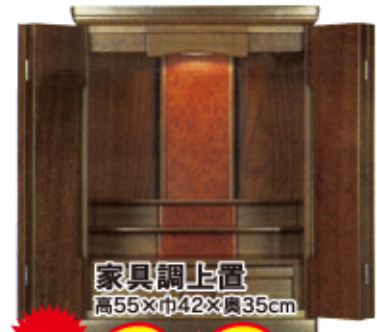

現代仏壇

イタリア製

お仏壇は
ツガ

お仏壇が個性を持ちました

9月18日 土 ▶ 26日 日

伝統型仏壇は裏面

秋のお彼岸フェア

コンパクトタイプ

愛する方へのコミュニケーション、あなたのところで表現して下さい

1F 2F 300本展示 お仏具別売り

家具調上置
高54×巾40×奥32cm

スバリ **8.5万円**

家具調上置
高55×巾42×奥35cm

スバリ **9.8万円**

かべかけ仏壇各種タイプあり
(川端店にも各種展示)

家具調タイプ